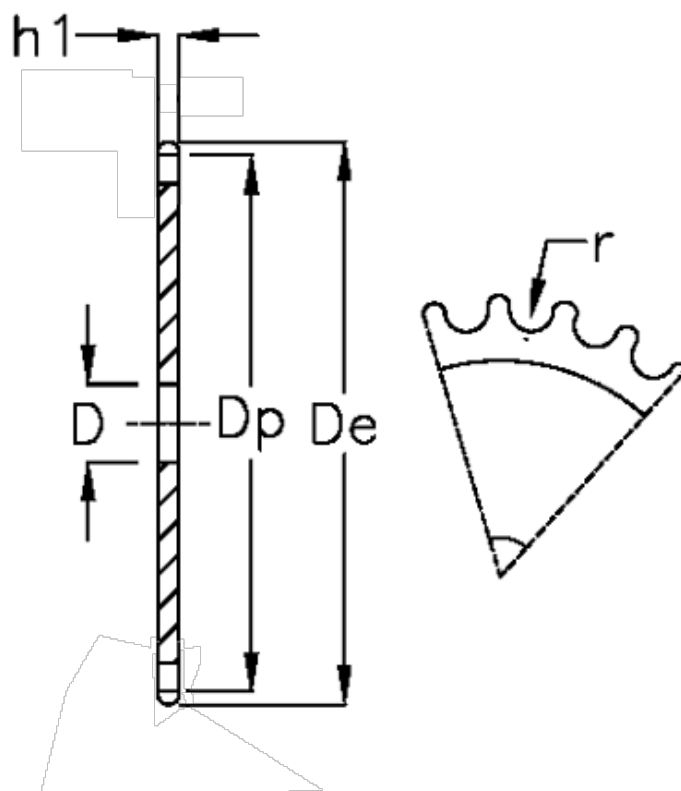

Varenummer: 616021007009
Beskrivelse: Pladehjul 12 B-1 Z=9 simplex

Mål

Antal tænder	= 9	$r = 12.07$
C	= 2	
D	= 12	
De	= 62	
Dp	= 55.7	
For kædebetegnelse	= 12 B-1	
For kæde størrelse	= 3/4 x 7/16	
h1	= 11.1	